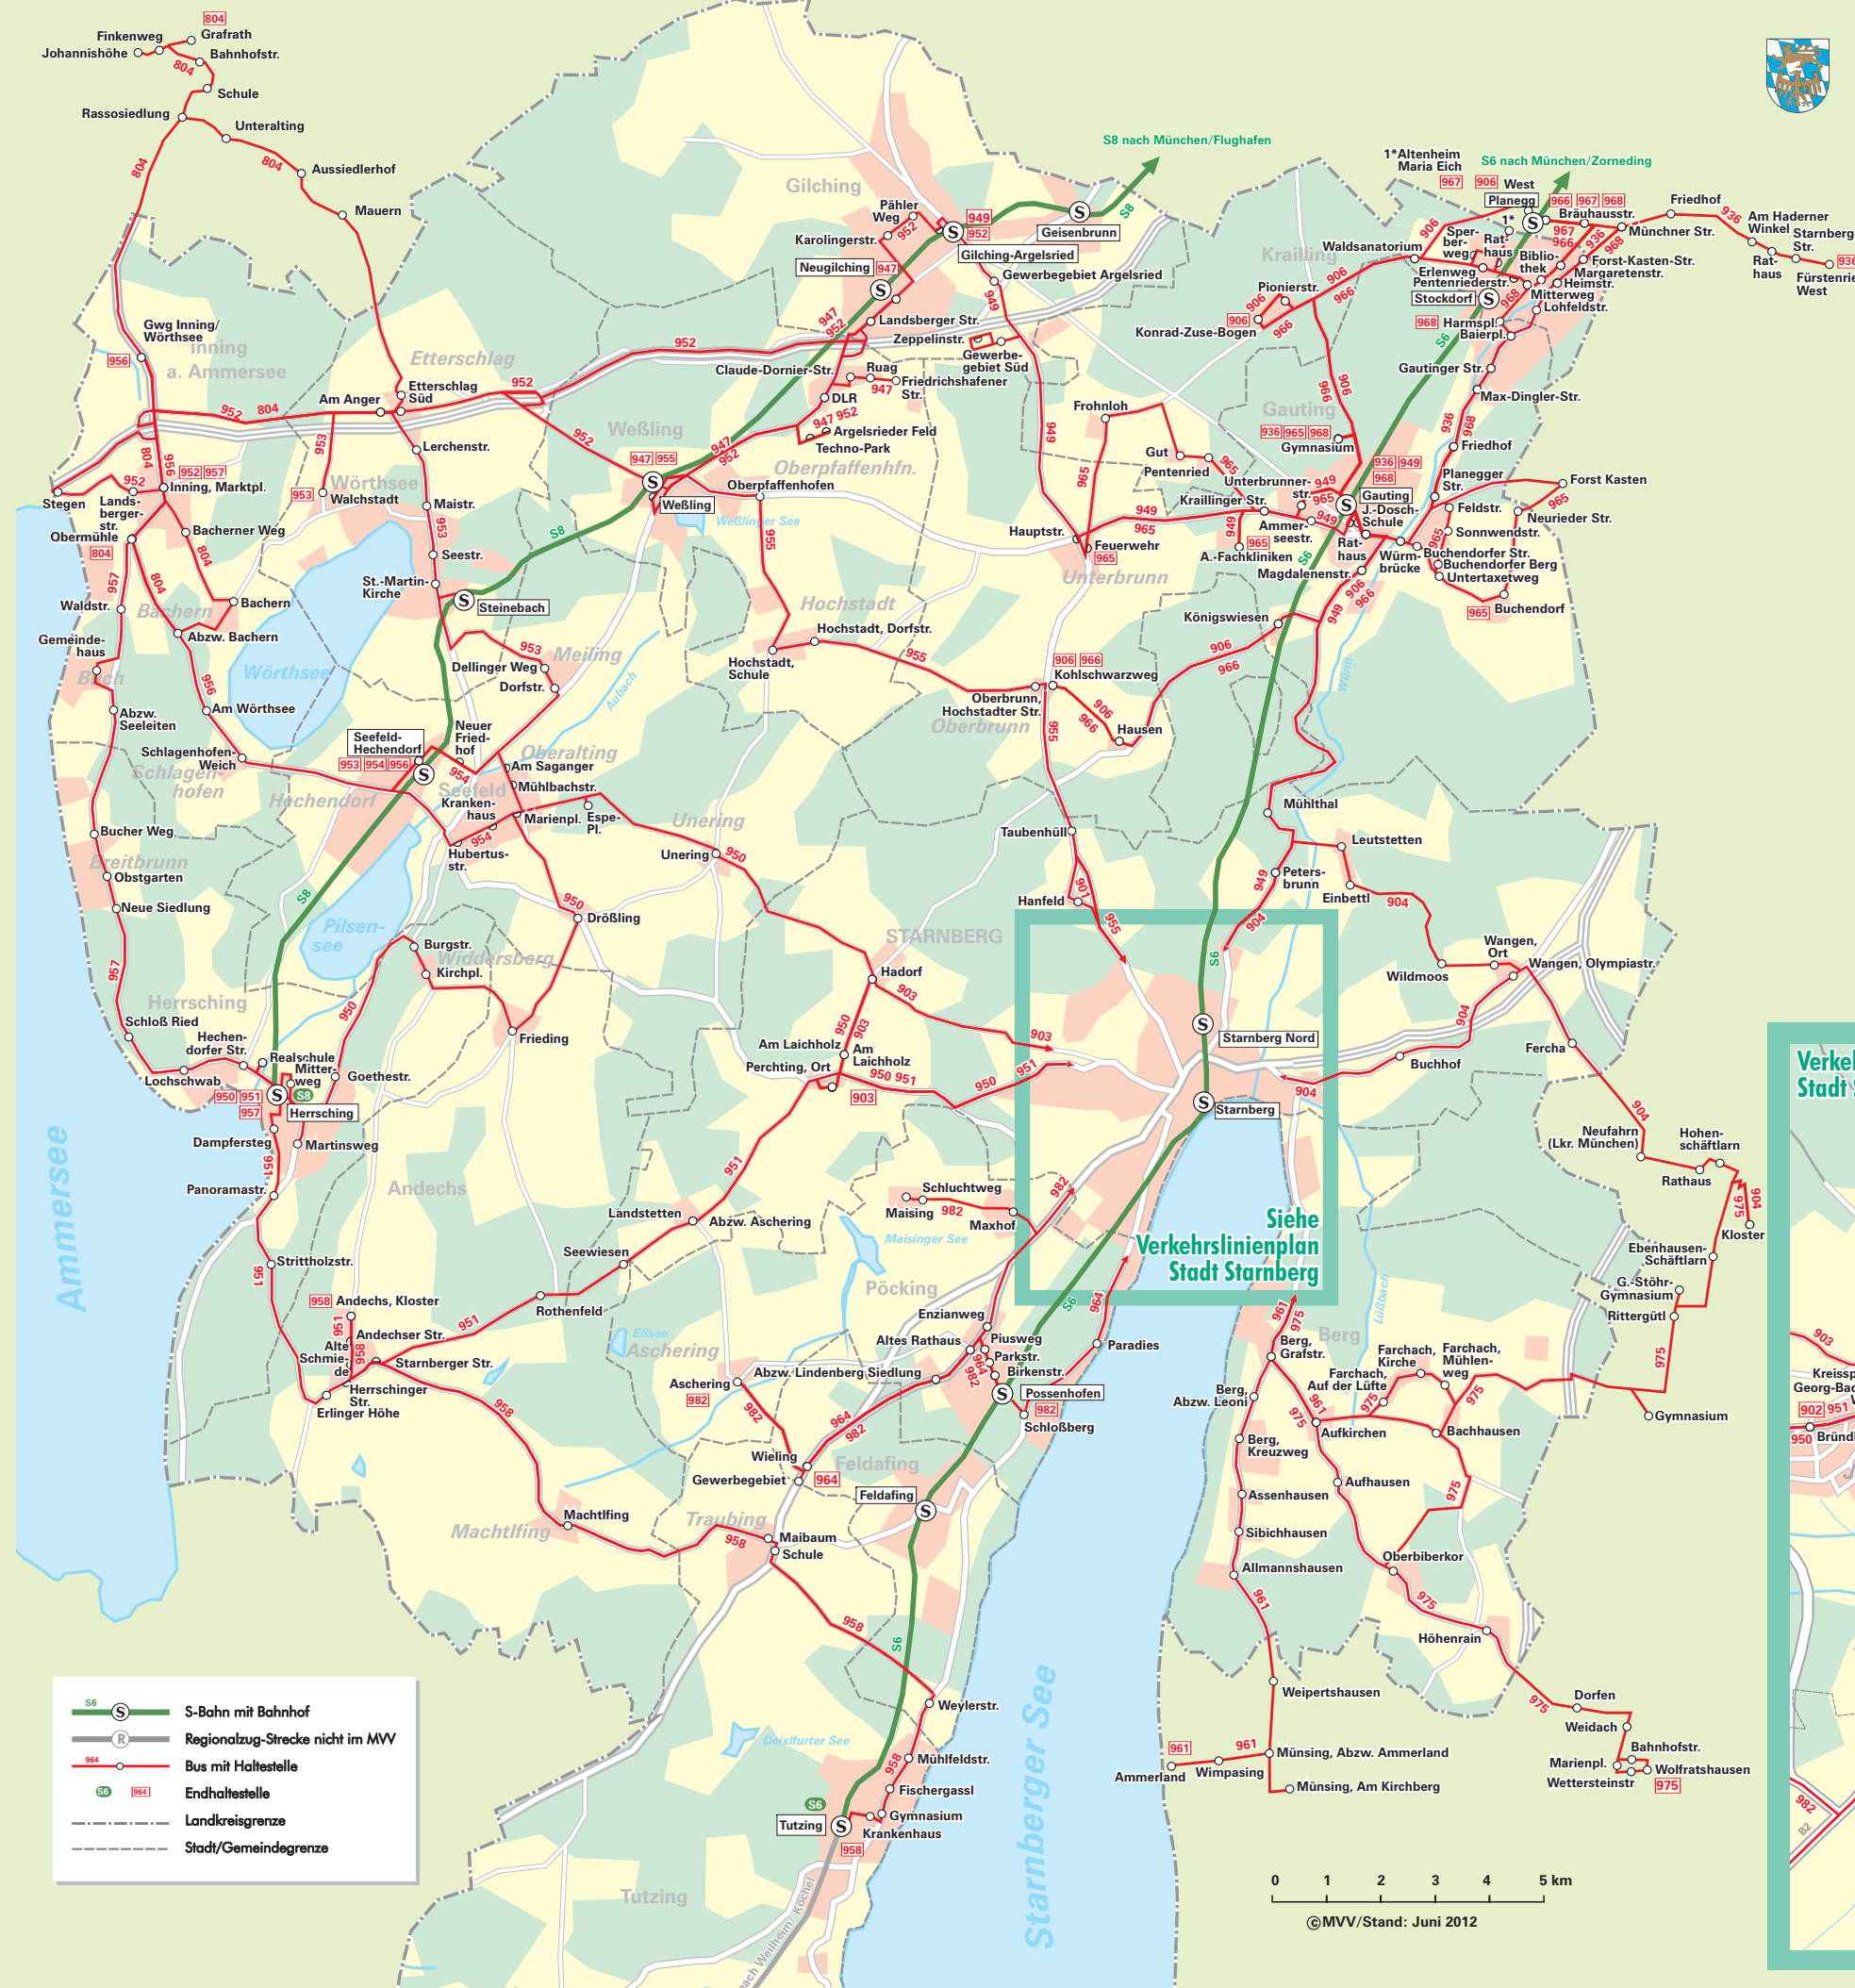

# Verkehrslinienplan Landkreis Starnberg

Siehe  
Verkehrslinienplan  
Stadt Starnberg

- S-Bahn mit Bahnhof
- Regionalzug-Strecke nicht im MVV
- Bus mit Haltestelle
- Endhaltestelle
- Landkreisgrenze
- Stadt/Gemeindengrenze